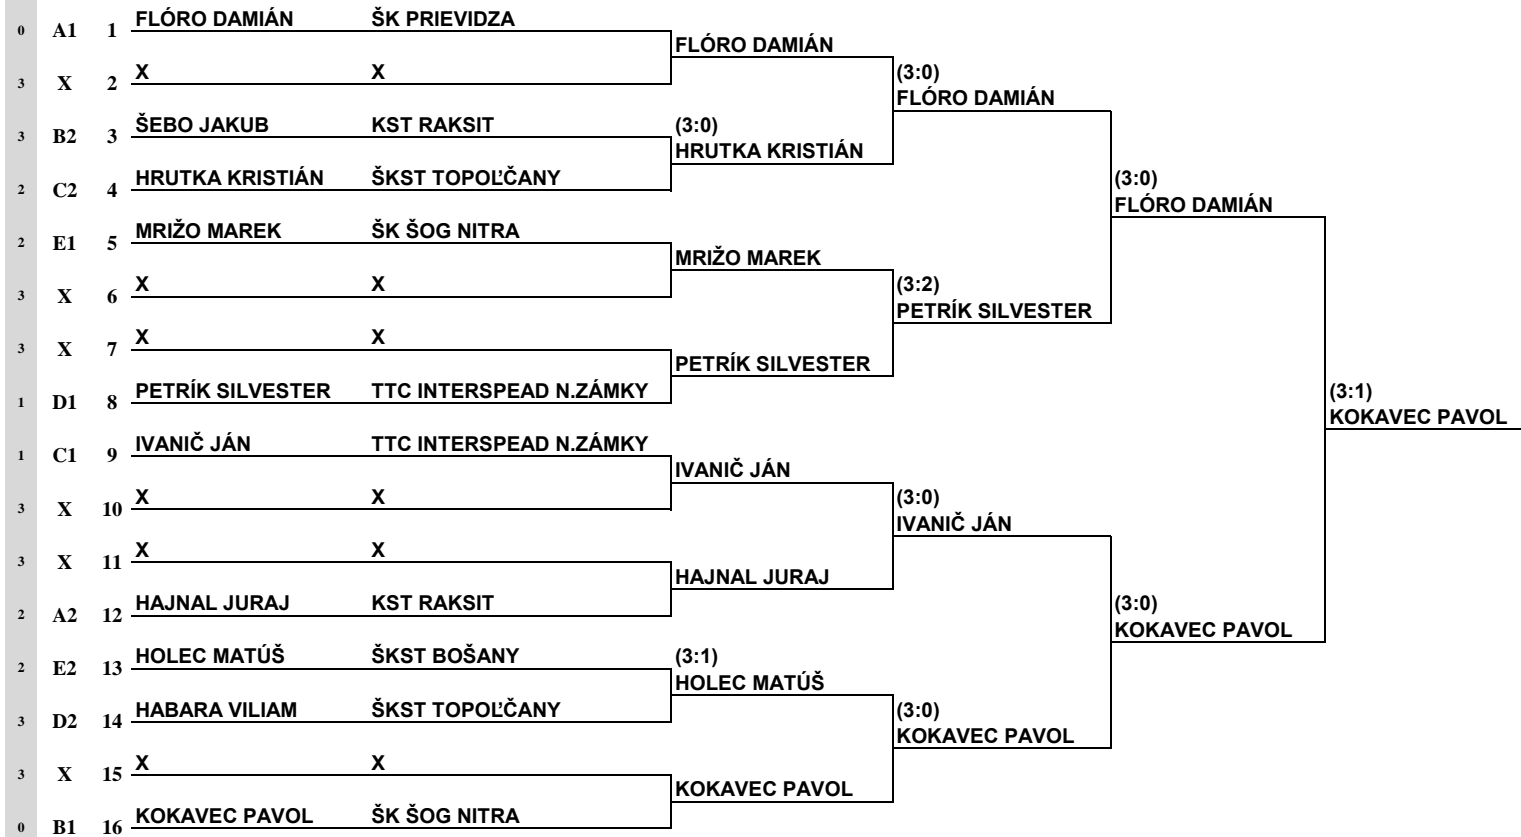

o 3. miesto: Petrik - Ivanič 2:3

5 - 8 Hrutka - Ma. Mrižo 0:3
Hajnal - Holec 3:0

o 5. miesto: Ma. Mrižo - Hajnal 3:0

o 7. miesto: Hrutka - Holec 3:0

3. bodovací turnaj krajov NR + TN

Konečné výsledky turnaja

Dátum: 10.2.2019
Usporiadateľ: ŠK ŠOG Nitra
Kategória: najmladšie žiačky
Počet štartujúcich : 13
Koeficient turnaja 0,193

Poradie	Meno	nar.	klub	body - rebr. SR
1	DIKOVÁ BIANKA	2008	ŠK PRIEVIDZA	38,60
2	ONDRUŠOVÁ NELA	2009	ŠKST TOPOLČANY	30,88
3	HABAROVÁ SÁRA	2008	ŠKST TOPOLČANY	25,09
4	POLÁKOVÁ EMMA	2008	TTC INTERSPEAD N.ZÁMKY	25,09
5	PALEŠOVÁ ADELA	2009	ŠKST TOPOLČANY	20,56
6	PROCHASZKOVÁ LENKA	2010	ŠKST TOPOLČANY	20,56
7-9	DOBIAŠOVÁ LAURA	2010	ŠKST BOŠANY	17,11
	HROMNÍKOVÁ HANKA	2010	KST DRIVE TR. JASTRABIE	17,11
	GALBAVÁ LEA	2010	ŠKST BOŠANY	17,11
10-12	HANUSOVÁ SÁRA	2012	ŠKST BOŠANY	13,58
	RUSŇÁKOVÁ BARBORA	2012	ŠKST BOŠANY	13,58
	ŽÁKOVÁ BARBORA	2009	KST DRIVE TR. JASTRABIE	13,58
13-13	ĎURIŠOVÁ SIMONA	2011	ŠKST BOŠANY	11,97