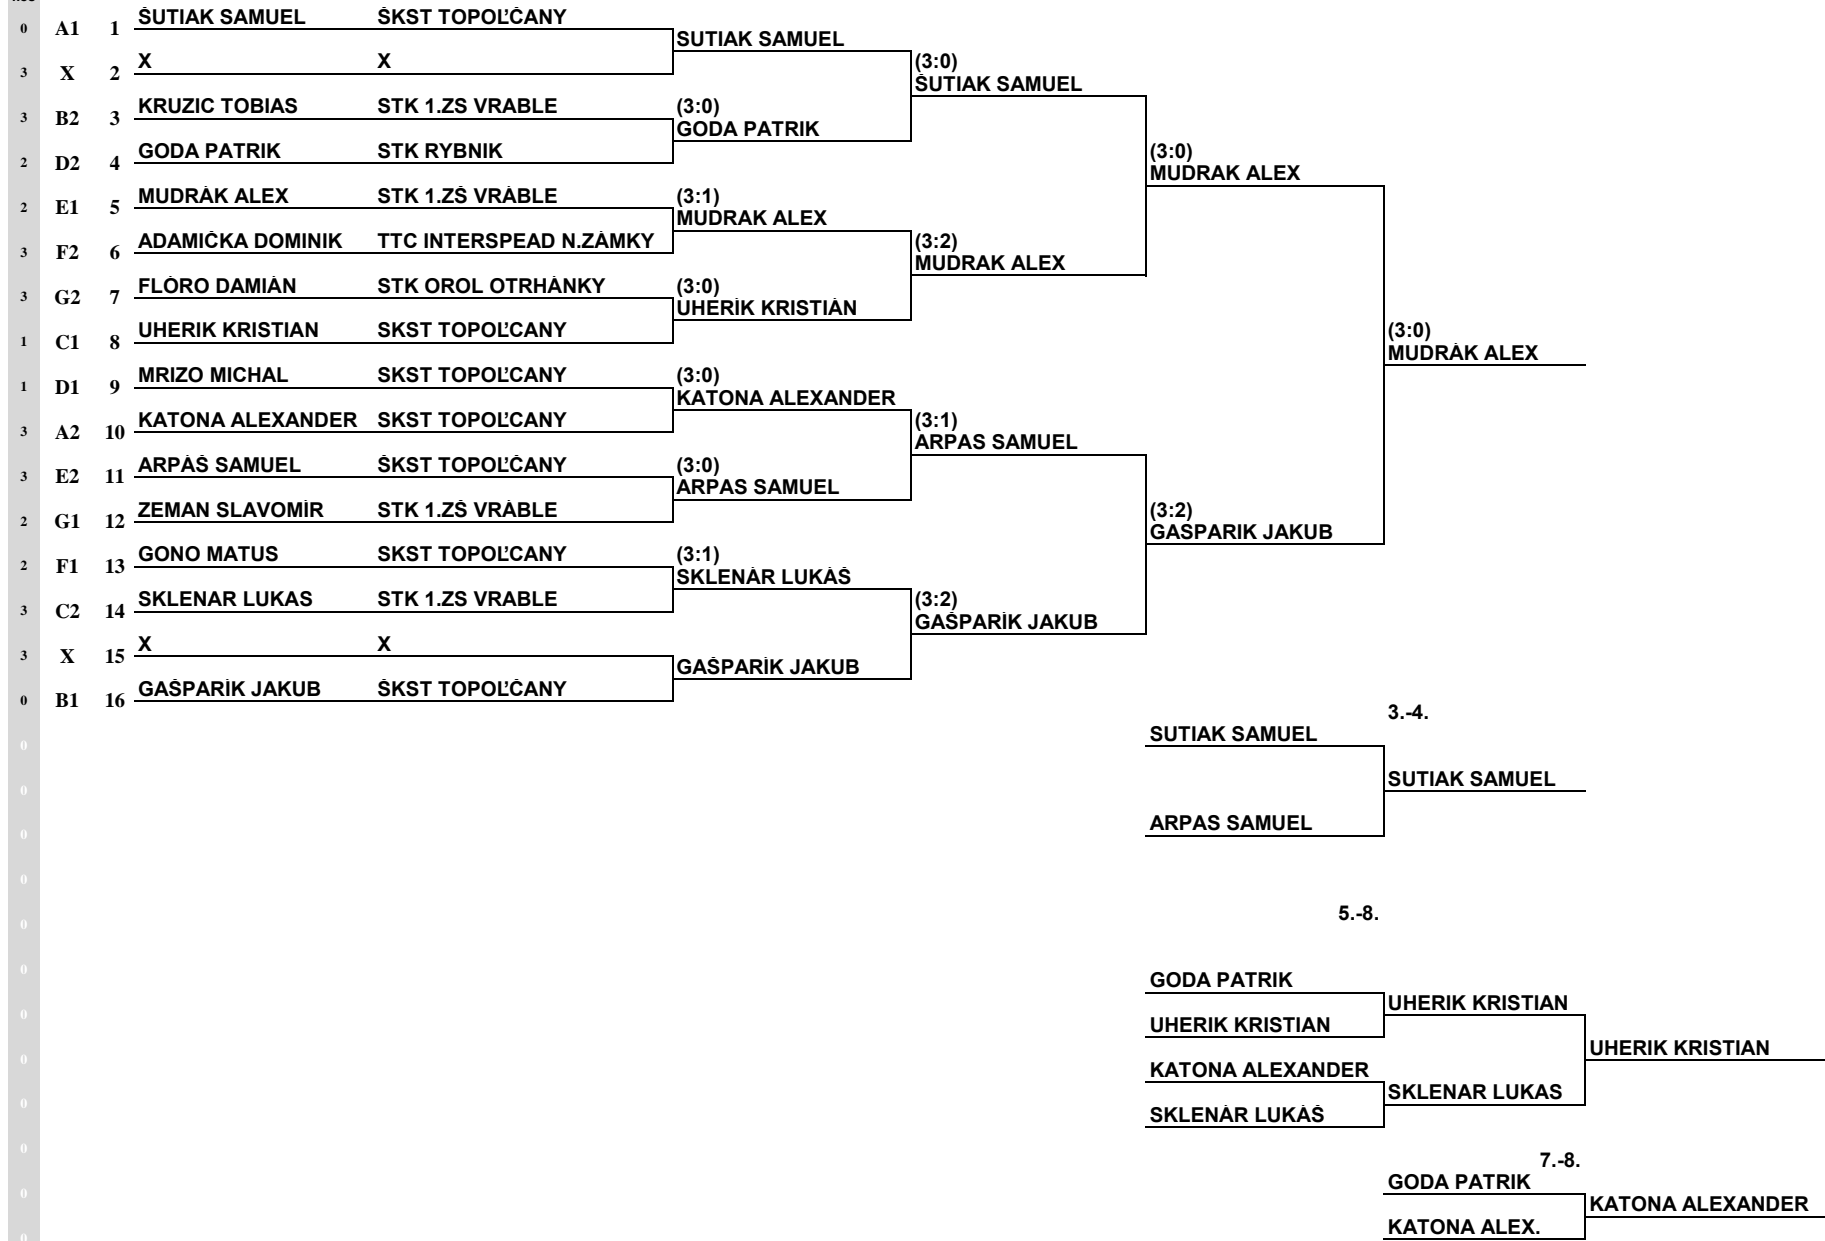

koš

Druhý stupeň K.O.

Kategória:

najml.žiaci

2. bodovací turnaj NR+TN kraja

Konečné výsledky turnaja

Dátum:	6.12.2015
Usporiadateľ:	STK Nová Baňa/Podlužany
Kategória:	najml.žiačky
Počet štartujúcich :	14
Koeficient turnaja	0,523