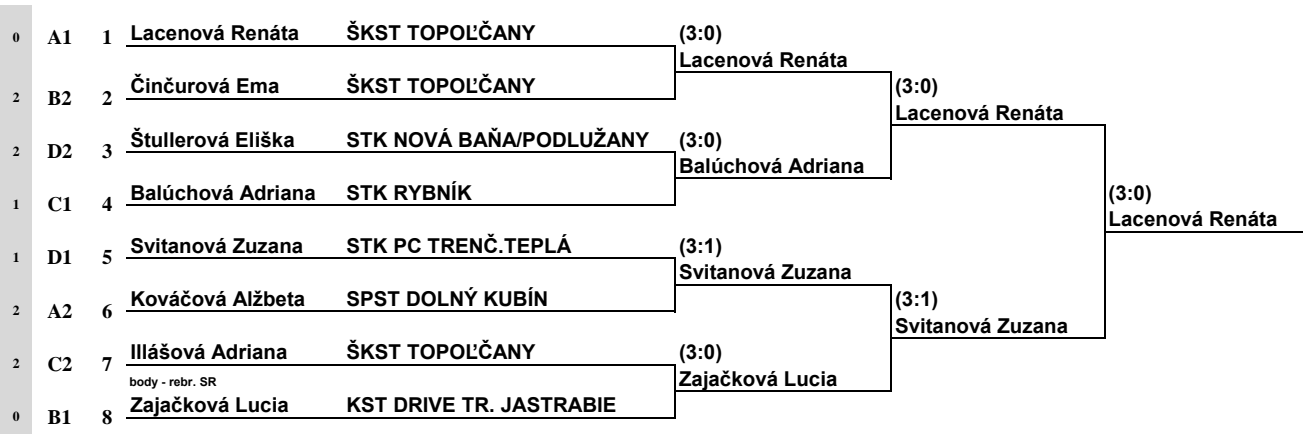

Kategória

najml.žiaci

Rozhodcov určiť zo skupín

a

4 Skupina		D	klub	N	R	1	2	3	4	5	S	PS	B	P	kolo	
najml.žiaci	1	Svitanová Zuzana	STK PC TRENČ.TEPLÁ	4	12		3 : 2	3 : 0	3 : 0	3 : 0	12	2	6	8	1	I. 5-3, 4-2
	2	Štullerová Eliška	STK NOVÁ BAŇA/PODLUŽA	7	20	2 : 3		3 : 0	3 : 0	3 : 0	11	3	3,7	7	2	II. 1-3, 5-4
	3	Beňačková Lenka	STK OROL OTRHÁNKY	11	31	0 : 3	0 : 3		1 : 3	2 : 3	3	12	0,3	4	5	III. 1-2, 3-4
	4	Oršová Sabina	TTC INTERSPEAD N.ZÁMKY	16	999	0 : 3	0 : 3	3 : 1		3 : 1	6	8	0,8	6	3	IV. 1-4, 2-5
	5	Moravčíková Emma	STK RYBNÍK	17	999	0 : 3	0 : 3	3 : 2	1 : 3		4	11	0,4	5	4	V. 1-5, 2-3

- o 3. miesto: Balúchov**a** - Zajačkov**a** 1:3
- 5 - 8 Činčuro**v**á - Štullerov**a** 2:3
  Kováčov**a** - Illášov**a** 3:1
- o 5. miesto: Štullerov**a** - Kováčov**a** 0:3
- o 7. miesto: Činčuro**v**á - Illášov**a** 1:3